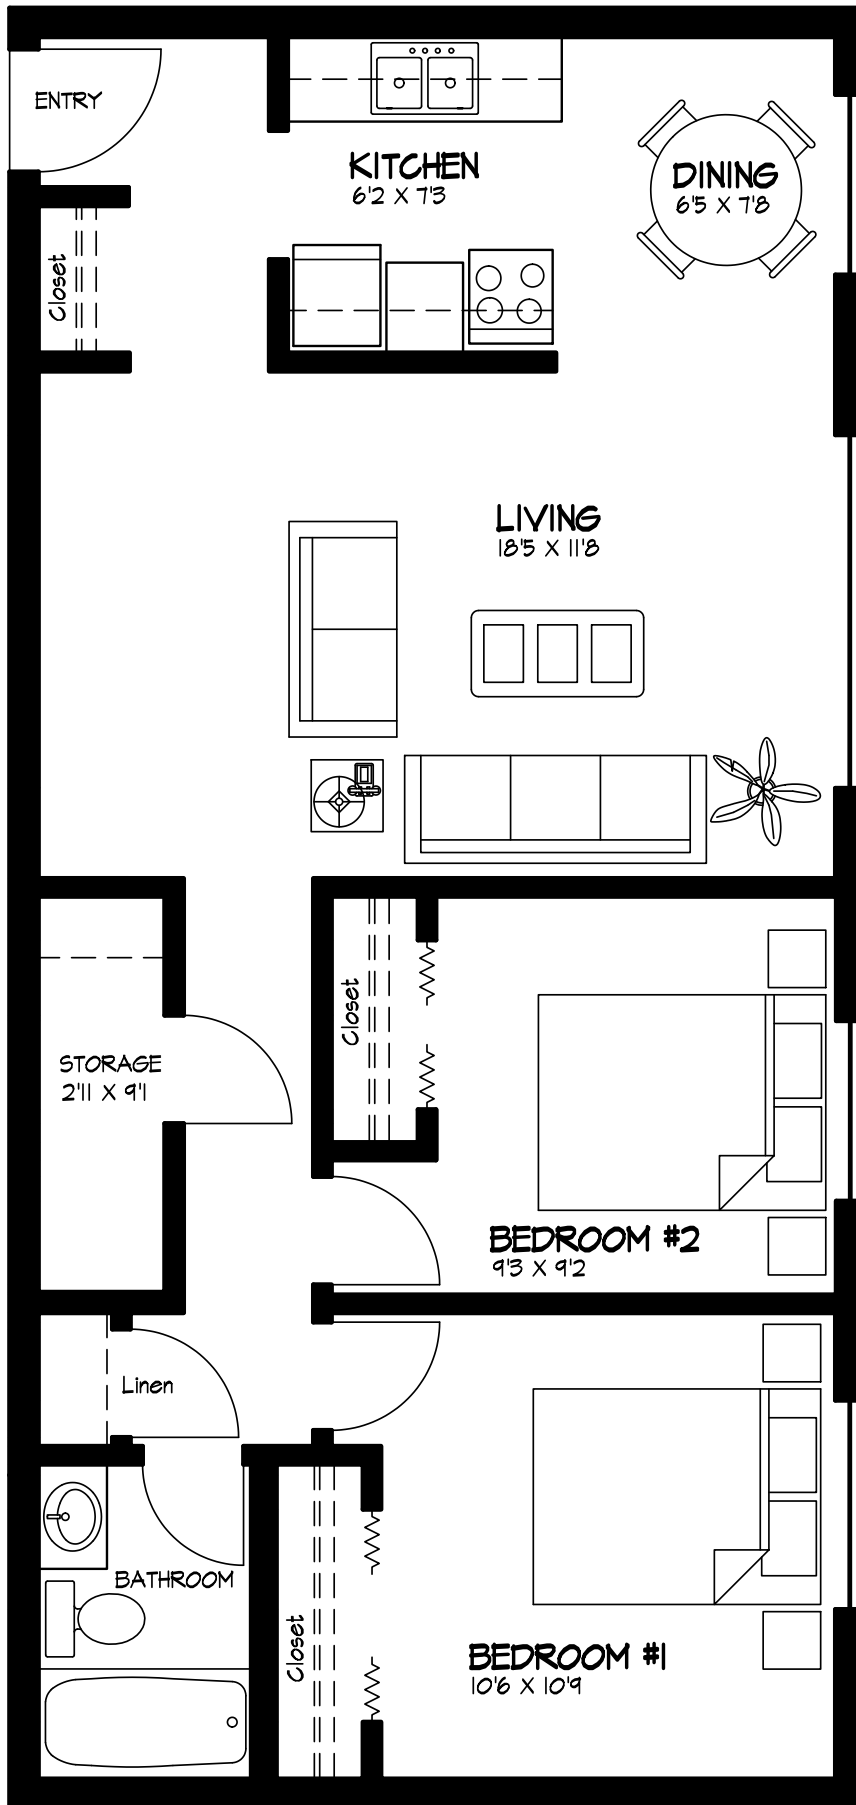

Lorraine 10727 - 110 Street Edmonton AB

SUITE #02
2 BEDROOM
741 Square Feet